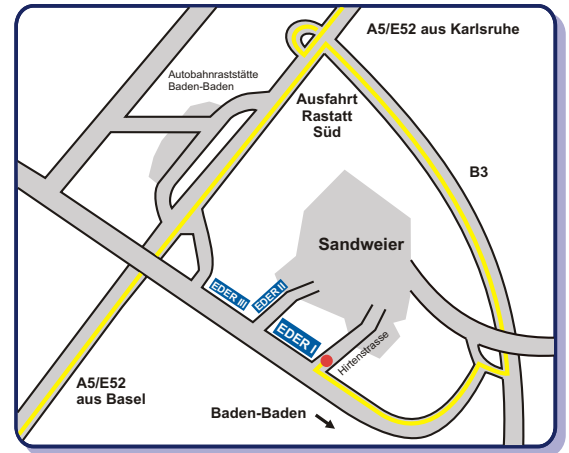

So finden Sie uns:

- Fahren Sie auf der **A5** (Karlsruhe-Basel) Richtung **Baden-Baden**.
- Fahren Sie an der Autobahn-Ausfahrt "**Rastatt Süd**" ab.
- Nach der Ausfahrt biegen Sie bitte in Richtung **Baden-Baden** auf die **B3** ab.
- An der zweiten Einmündung biegen Sie bitte nach rechts ab und dann gleich wieder nach links auf die Richard-Haniel-Straße.
- Nach ca. **950 m** finden Sie bereits unsere Firmen-gebäude (Werk I + II + III) auf der rechten Seite.
- Die Anmeldung befindet sich in unserem **Werk I**, in der **Hirtenstrasse 4**.

www.eder-siebdruck.de
www.edergmbh.com

How to reach us:

- Take the **A5** (Karlsruhe-Basel) highway towards **Baden-Baden**.
- Leave the highway at the exit "**Rastatt Süd**".
- After leaving the highway, turn towards **Baden-Baden** on **B3**.
- On the second crossing turn right and then directly left to Richard-Haniel-Straße.
- Our company premises (plants I + II + III) are about **950 metres** along this road, on the right.
- The **visitors' reception point** is in **Plant I**, address **Hirtenstrasse 4**